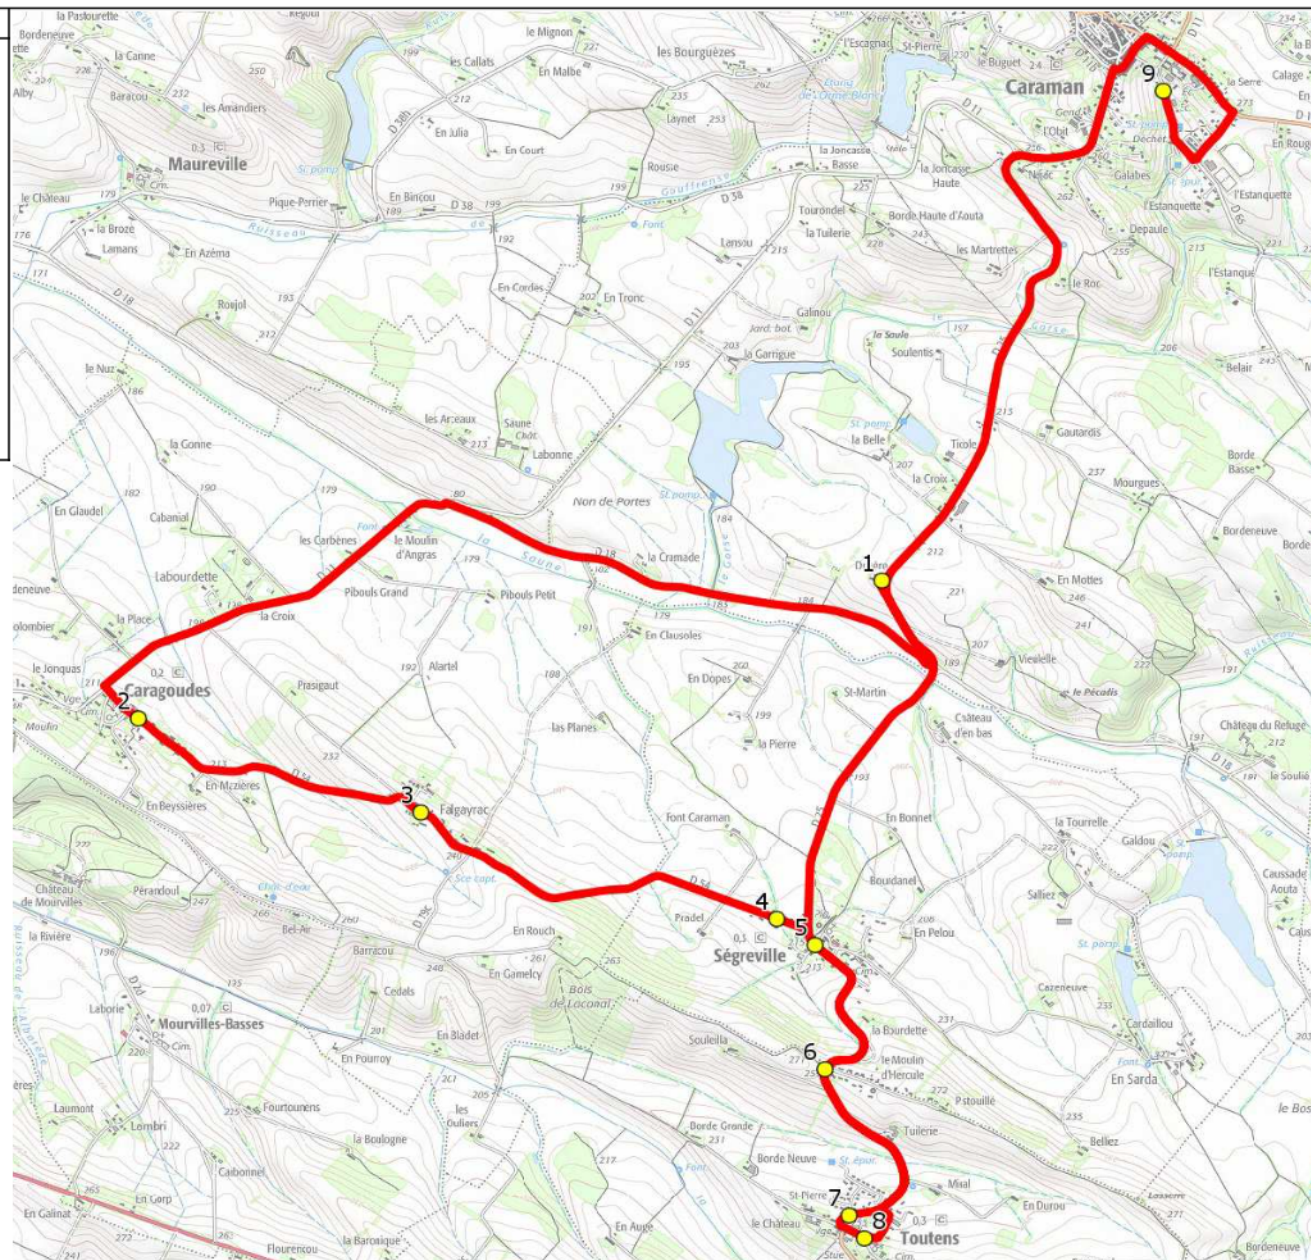

Mise à jour : 15/08/2021

Ligne : CARAGOUDES-COLLEGE DE CARAMAN

Ligne N° : S3123

Marché (année de notification-durée) : 2020-7

Transporteur : GRPT ALCIS TRANSPORTS - TRANSPORTS EN LAURAGAIS

Km en charge : 19 Km

Nombre de places assises : 59 pl

Sous-traitant : ALCIS TRANSPORTS

Année : 2015

ITINERAIRE INDICATIF (ALLER)	LMMJV--
CARAMAN	
1. RD25/Duzères/Délaissé Voirie	07:40
CARAGOUDES	
2. ABCDn1273 Mairie	07:46
3. RD54/Falgayrac	07:49
SEGREVILLE	
4. RD54/Lotissement	07:52
5. ABCDn0384 Mairie	07:53
TOUTENS	
6. ABCD 1099 Pistouillé	07:55
7. RD25/R Soledra	07:57
8. Eglise	07:59
CARAMAN	
9. Collège François Mitterrand	08:20

Mise à jour : 15/08/2021

Ligne : CARAGOUDES-COLLEGE DE CARAMAN

Ligne N° : S3123

Marché (année de notification-durée) : 2020-7

Transporteur : GRPT ALCIS TRANSPORTS - TRANSPORTS EN LAURAGAIS

Km en charge : 14 Km

Nombre de places assises : 59 pl

Sous-traitant : ALCIS TRANSPORTS

Année : 2015

ITINERAIRE INDICATIF (RETOUR)	LM-JV--	Merc
CARAMAN		
1. Collège François Mitterrand	17:10	13:30
2. RD25/Duzères/Délaissé Voirie	17:16	13:36
CARAGOUDES		
3. ABCDn1273 Mairie	17:22	13:42
4. RD54/Falgayrac	17:25	13:45
SEGREVILLE		
5. RD54/Lotissement	17:28	13:48
6. ABCDn0384 Mairie	17:29	13:49
TOUTENS		
7. ABCD 1099 Pistouillé	17:31	13:51
8. RD25/R Soledra	17:33	13:53
9. Eglise	17:35	13:55