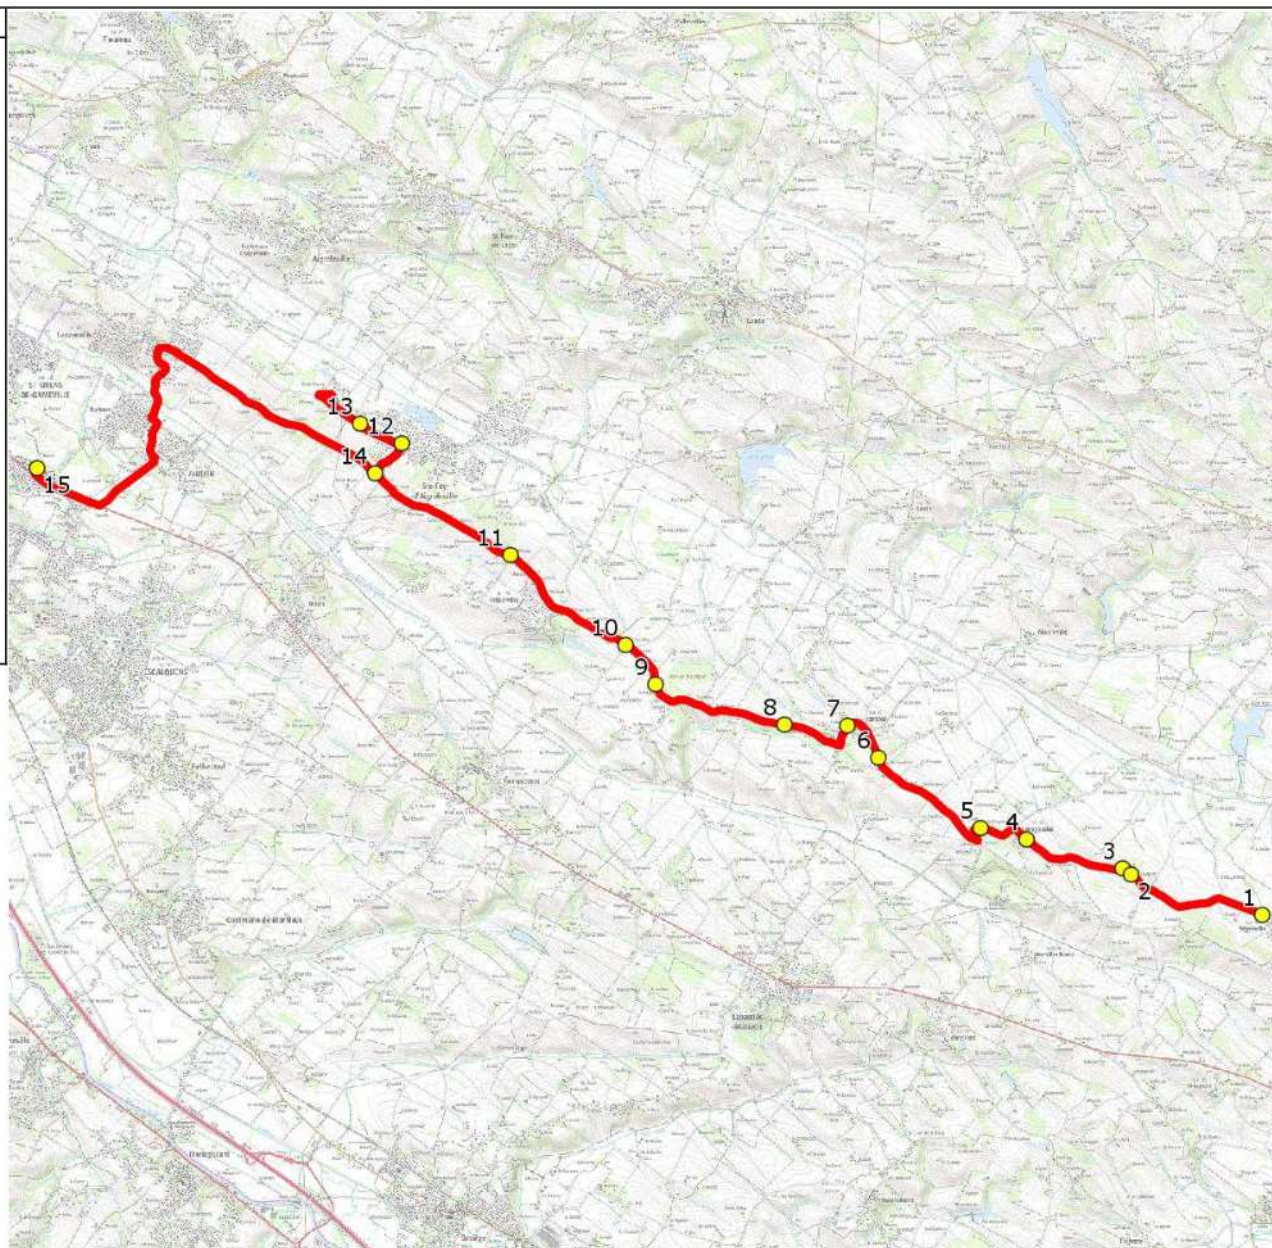

Mise à jour : 16/08/2021

Ligne : SEGREVILLE-LYCEE ST ORENS DE GAMEVILLE

Ligne N° : S4019

Marché (année de notification-durée) : 2020-7

Transporteur : GRPT VERDIE AUTOCARS - ALCIS TRANSPORTS

Km en charge : 25 Km

Nombre de places assises : 63 pl

Sous-traitant : ALCIS TRANSPORTS

Année : 2016

ITINERAIRE INDICATIF (ALLER)	LMMJV--
SEGREVILLE	
1. RD54/Lot Font Craman	06:50
CARAGOUDES	
2. RD54/Falgayrac	06:53
3. ABCDn0643 Falgayrac	06:55
4. ABCDn1273 Mairie	06:58
5. RD11/La Paillasse	07:00
TARABEL	
6. Les Gourdous/Peyrous	07:02
7. ABCDn0524 Village	07:05
8. RD54/Ch En Glanières	07:06
PRESERVILLE	
9. ABCDn1217 Le Vigné	07:08
10. RD54/Faurailles	07:11
11. ABCDn0390 Muquel	07:14
SAINTE-FOY-D'AIGREFEUILLE	
12. ABCDn0964 Prévert	07:18
13. Av Cassin n°29/31	07:22
14. Rte Lauzerville/Av Gasparou	07:25
SAINT-ORENS-DE-GAMEVILLE	
15. Lycée Pierre Paul Riquet	07:40

Nombre de places assises : 63 pl

Sous-traitant : ALCIS TRANSPORTS

Année : 2016

ITINERAIRE INDICATIF (RETOUR)	LM-JV--	Merc
SAINT-ORENS-DE-GAMEVILLE		
1. Lycée Pierre Paul Riquet	18:10	13:10
SAINTE-FOY-D'AIGREFEUILLE		
2. ABCDn0964 Prévert	18:27	13:27
3. Av Cassilh n°29/31	18:28	13:28
4. Rte Lauzerville/Av Gasparou	18:29	13:29
PRESERVILLE		
5. ABCDn0390 Muquel	18:33	13:33
6. RD54/Faurailles	18:36	13:36
7. ABCDn1217 Le Vigné	18:38	13:38
TARABEL		
8. RD54/Ch En Glanières	18:43	13:43
9. ABCDn0524 Village	18:44	13:44
10. Les Gourdots/Peyrous	18:46	13:46
CARAGOUDES		
11. RD11/La Paillasse	18:50	13:50
12. ABCDn1273 Mairie	18:52	13:52
13. ABCDn0643 Falgayrac	18:54	13:54
14. RD54/Falgayrac	18:55	13:55
SEGREVILLE		
15. RD54/Lot Font Craman	18:59	13:59