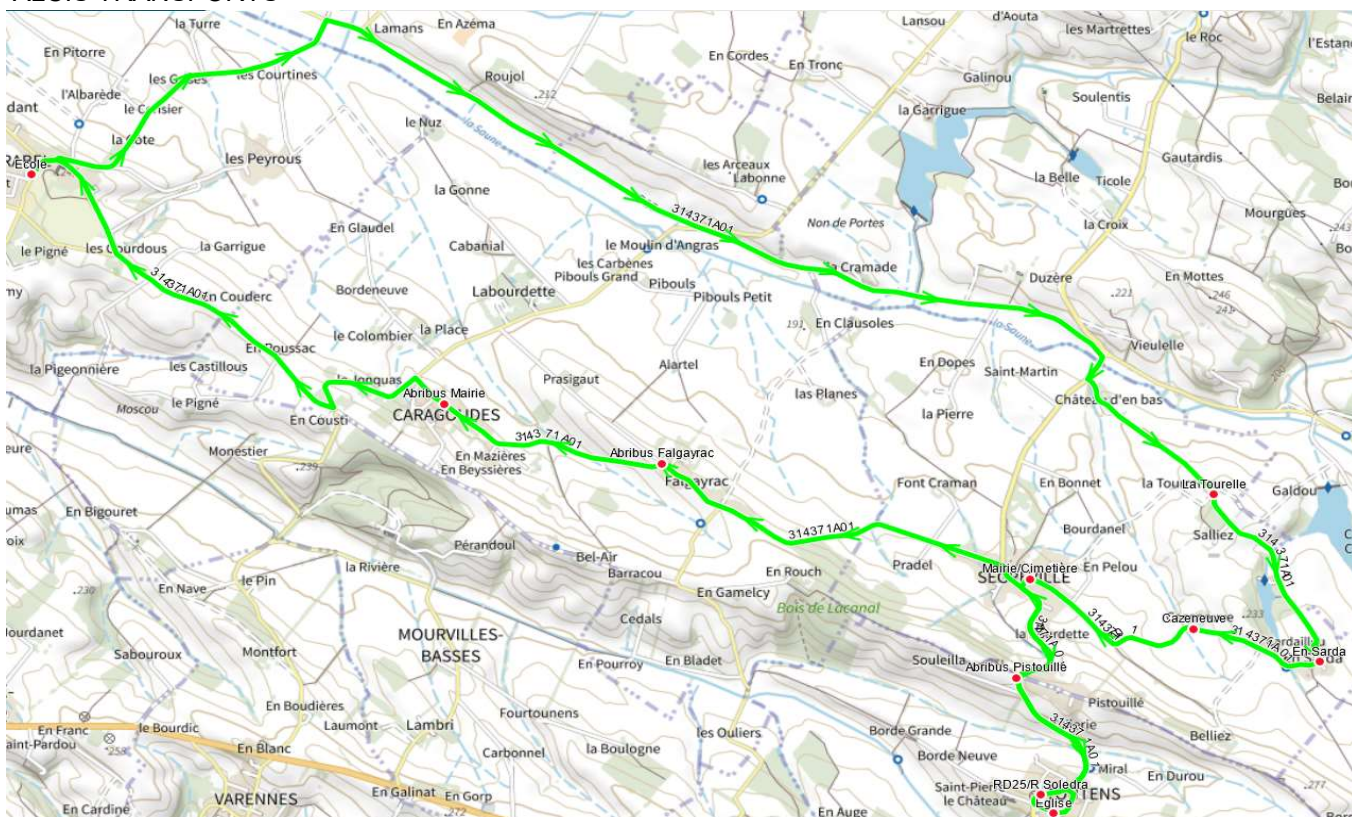

314371 - CARAGOUEDES-ECOLE DE TARABEL

Validité à partir du 08/01/2024

ALLER

Transporteurs SCOL Secondaire 5J : Itinéraires Services Km en charge (Calculé)		1 Oui 314371A01 22,3 ImMjv--
Commune	Point d'arrêt	
TARABEL	Ecole	08:00
SEGREVILLE	La Tourelle	08:08
	En Sarda	08:11
	Cazeneuve	08:13
	Mairie/Cimetière	08:16
TOUTENS	Abribus Pistouillé	08:19
	RD25/R Soledra	08:23
	Eglise	08:26
CARAGOUEDES	Abribus Falgayrac	08:36
	Abribus Mairie	08:41
TARABEL	Ecole	08:50

Transporteur ALCIS TRANSPORTS

314371 - CARAGOUDES-ECOLE DE TARABEL

Validité à partir du 08/01/2024

RETOUR

Transporteurs		1	1
SCOL Secondaire 1J Me :		Oui	Non
SCOL Secondaire 4J LMJV :		Non	Oui
Itinéraires		314371R01	314371R01
Services			
Km en charge (Calculé)		22,3	22,3
Commune	Point d'arrêt	--M----	lm-jv--
TARABEL	Ecole	12:10	16:25
SEGREVILLE	La Tourelle	12:19	16:36
	En Sarda	12:21	16:39
	Cazeneuve	12:23	16:41
	Mairie/Cimetière	12:26	16:43
TOUTENS	Abribus Pistouillé	12:28	16:46
	RD25/R Soledra	12:31	16:48
	Eglise	12:34	16:50
CARAGOUDES	Abribus Falgayrac	12:41	17:00
	Abribus Mairie	12:45	17:04
TARABEL	Ecole	12:55	17:13

Transporteur

ALCIS TRANSPORTS