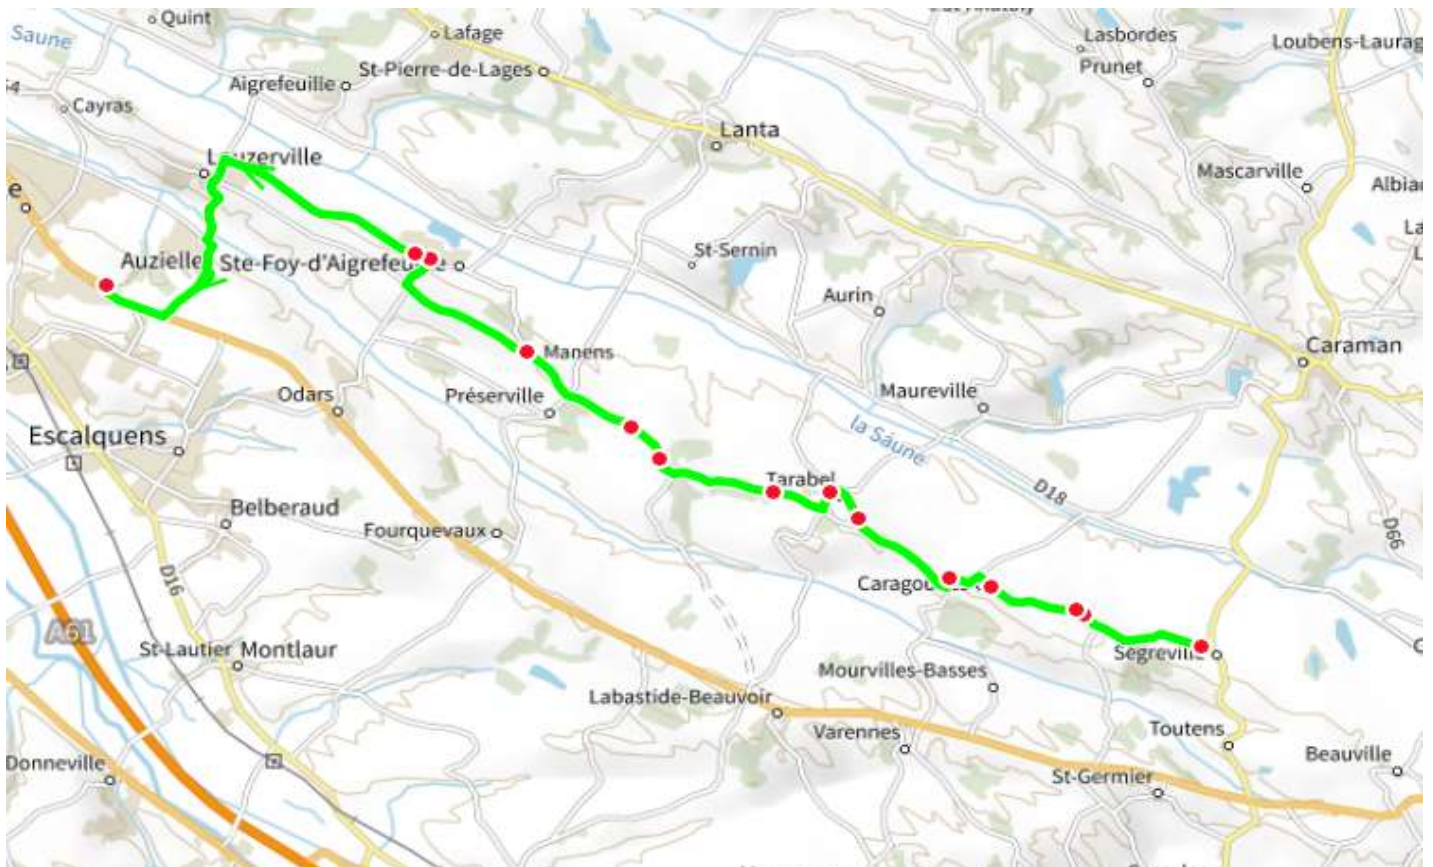

## 314019 - SEGREVILLE-LYCEE ST ORENS DE GAMEVILLE

Validité à partir du 02/11/2022

### ALLER

Itinéraires		314019A01
Commune	Km en charge (Calculé)	ImMjv--
SEGREVILLE	RD54/Lot Font Craman	06:50
CARAGOUDES	RD54/Falgayrac	06:53
	Abribus Falgayrac	06:55
	Abribus Mairie	06:58
	RD11/La Paillasse	07:00
TARABEL	Les Gourdots/Peyrous	07:02
	Abribus Village	07:05
	RD54/Ch En Glanières	07:06
PRESERVILLE	Abribus Le Vigné	07:08
	RD54/Faurailles	07:11
	Abribus Muquel	07:14
SAINTE-FOY-D'AIGREFEUILLE	Abribus Prévert	07:18
	Abribus Fongautier	07:22
SAINT-ORENS-DE-GAMEVILLE	Lycée Pierre Paul Riquet	07:40

### Transporteur

ALCIS TRANSPORTS